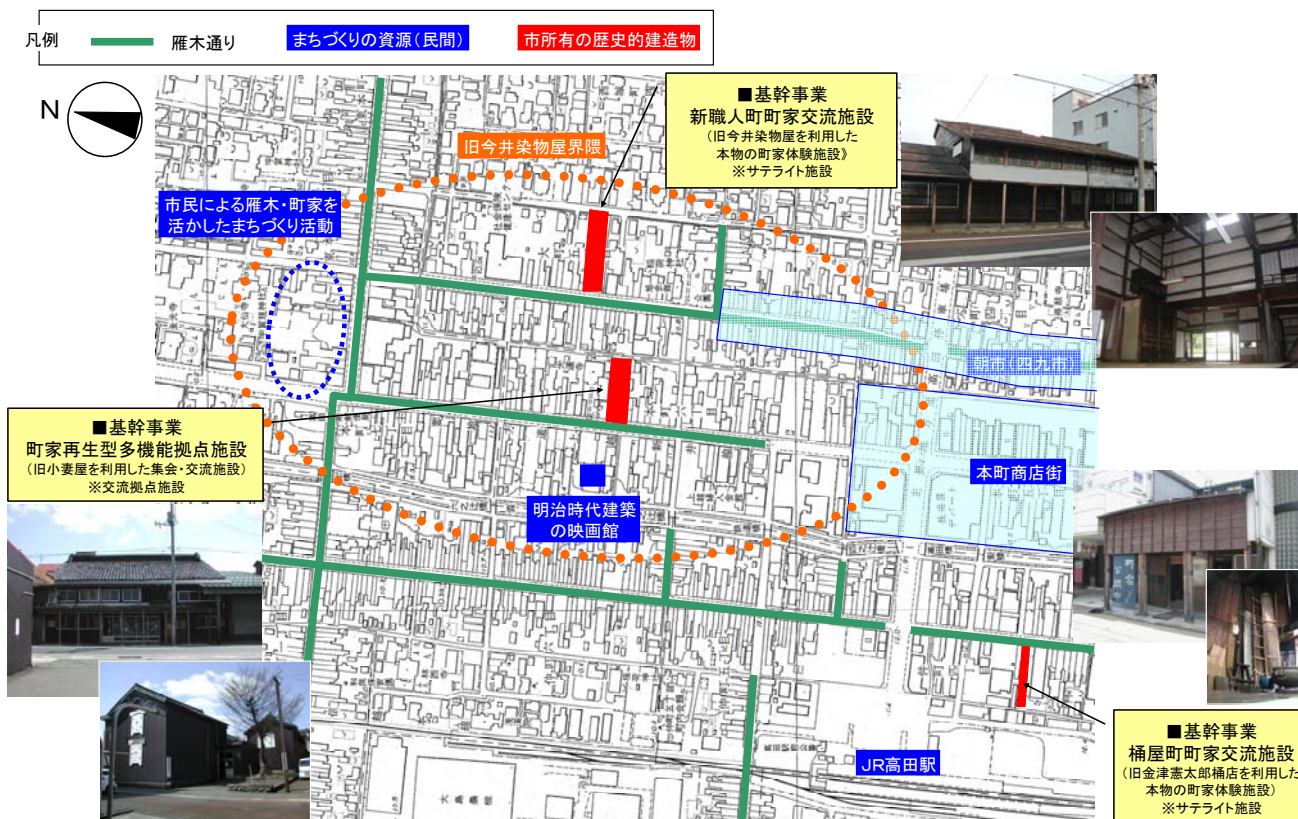

図 都市再生整備計画・高田雁木通り地区 整備方針概要図

図 既存建造物活用事業の整備イメージ (市所有の歴史的建造物周辺地区)

注) 施設及び事業の名称は仮称